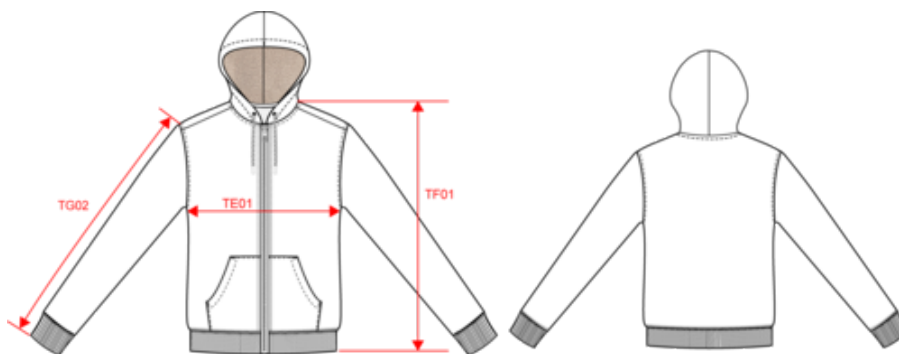

Acerca de

- No label: 100 % personalizable según tu proyecto.
- Confección de 3 hilos LSF (Low Shrinkage Fleece): resistencia y estabilidad al lavado.
- De sherpa: tejido tendencia.

85% algodón orgánico / 15% poliéster reciclado post-consumer. Algodón peinado. Felpa no perchada de 3 hilos LSF (Low Shrinkage Terry: felpa preencogida). Producto con forro de sherpa de color natural en todos los colores: en capucha, mangas y cuerpo. Corte recto. Lavado con enzimas. Cremallera central frontal fabricada con metal reciclado. Canalé 1x1 en puños y bajo de la prenda. Acabado del interior del cuello con tira cubrecosturas de espiga a tono. Doble pespunte superpuesto en sisas, bajo de las mangas y bajo de la prenda. Capucha de 2 paneles, forrada en sherpa, con pespuntos y costura de sujeción para el cordón. Cordón redondo con puntas y ojales de metal reciclado. Bolsillo tipo canguro. Cremallera interior en el bajo de la prenda para personalización. Media luna en la espalda.

Certificaciones

Colores

Dimensiones

Measurements in cm	XS	S	M	L	XL	XXL	3XL
TE01 - 1/2 chest width at 1.5cm below armhole	51.00	54.00	57.00	60.00	63.00	66.00	69.00
TF01 - Total height from HSP	68.00	70.00	72.00	74.00	76.00	78.00	80.00
TG02 - Long sleeve length	63.00	64.00	65.00	66.00	67.00	68.00	69.00